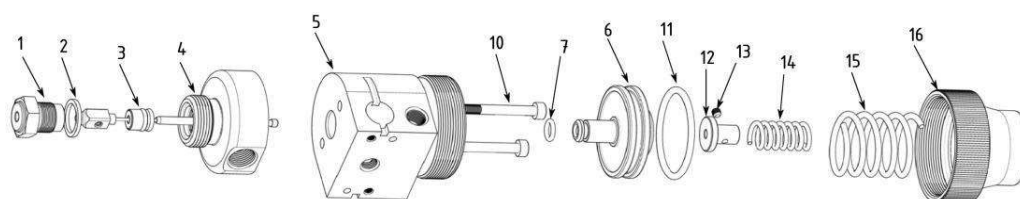

# 5. Automatic Airless Spray Gun

2014.11.28. REV3

4000 psi (280 bar, 28 MPa) Maximum Working Pressure

- MODEL **G761-100** bare
- MODEL **G761-200** flat tip guard
- MODEL **G761-300** switch tip guard R5
- MODEL **G761-400** switch tip guard RX

# Parts

No	D Code	Description	Qty
1	G760-001	SEAT	1
2	G760-002	GASKET	1
3	G760-003	NEEDLE	1
4	G761-004	HOUSING	1
5	G761-005	BODY	1
6	G760-006	PISTON	1
7	G760-007	O-RING	1
10	G760-010	SCREW	2
11	G760-011	O-RING	1
12	G760-012	STOP	1
13	G760-013	SCREW	1
14	G760-014	SPRING	1
15	G760-015	SPRING	1
16	G760-016	PISTON CAP	1
<b>REPAIR KIT NO: <a href="#">G761-500</a></b> <b>WITH 1. 2. 3. 7. 11.</b>			